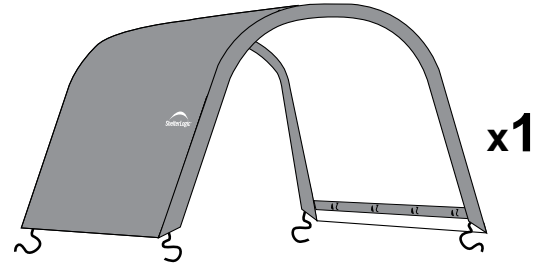

Run-in-Weidezelt 3,7 x 6,1 x 2,5 m Aufbauanleitung

#51341

10040
x4

00822
x6

10226
x4

10111
x16

10112
x8

x1