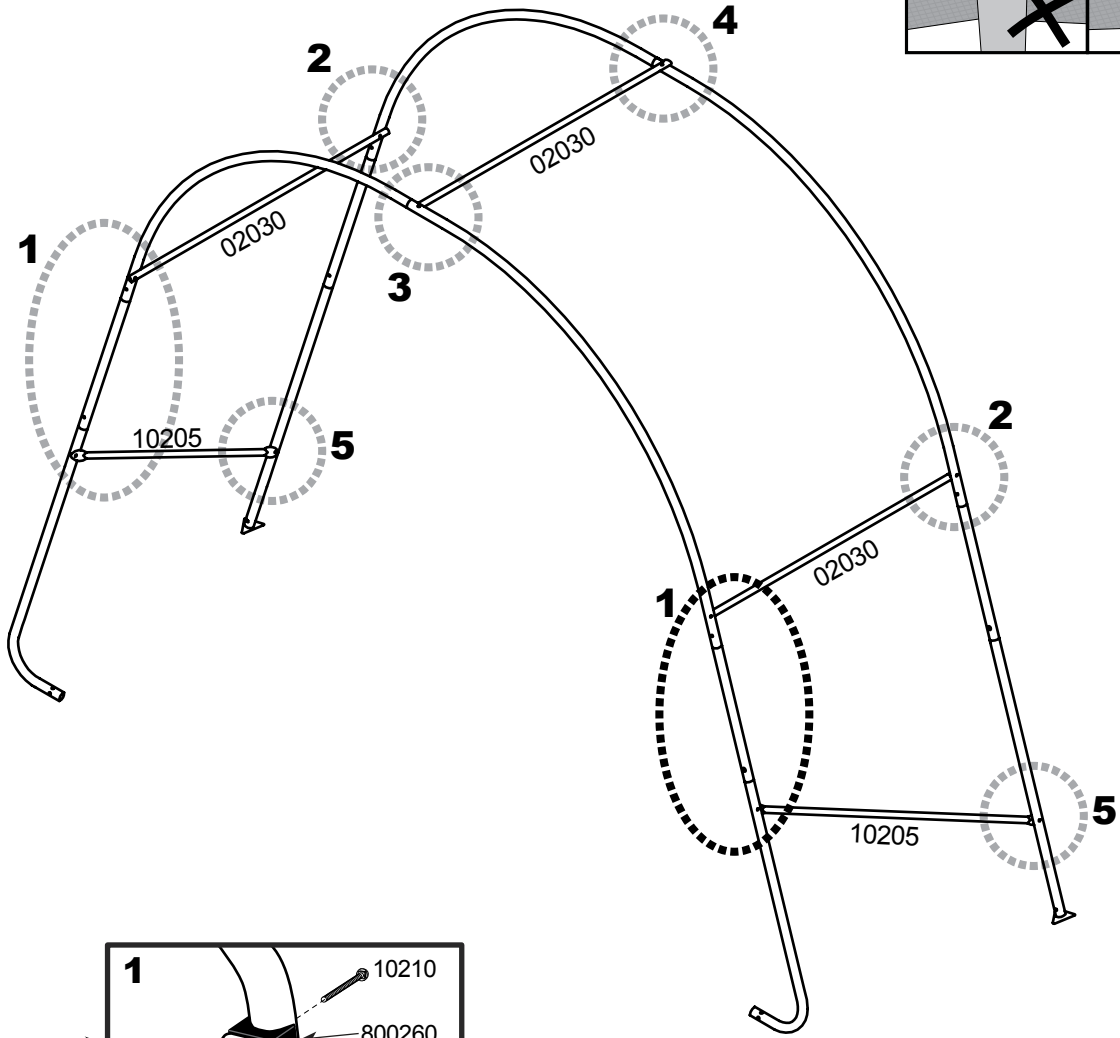

Run-in-Weidezelt 3,7 x 6,1 x 2,5 m Aufbauanleitung

#51341

10040
x4

00822
x6

10226
x4

10111
x16

10112
x8

x1

800260
x12

1	10224
2	10225
3	10226
4	10273
5	2030
6	2031
7	10110
8	10111
9	10112
10	10205
11	10270
12	669
13	10210
14	10114
15	10115
16	800260

1.

2.

3.

4.

5.

6.

✓ $X = Y$
2,5 cm

7.

x6

8.

9.

10.

x4

x8